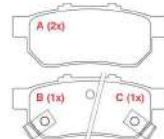

3255

5168
PAST TRAS TECPADS
HONDA (Civic, Fit, NEW FIT
2009>)

3168

5824
PAST TRAS TECPADS
HYUNDAI (Azera , Santa Fe
 , Sonata , Trajet , Tucson) -
KIA (Amanti , Cadenza ,
Carens , Magentis , Opirus ,
Optima , Sportage) -
SSANGYONG (Rextron)