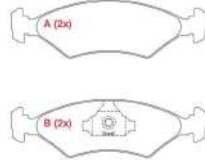

3197

5242
PAST DIANT TECPADS UP
2014 > SISTEMA TEVES