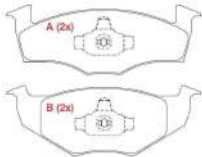

3317

5832X1
PAST DIANT TECPADS
AUDI A3 1.6/ 1.8 98>
FOX/GOL/SAVEIRO 2009>