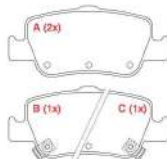

3256

5157
PAST TRAS TECPADS
CRUZE LT 1.8 2012>