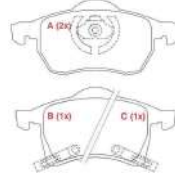

3224

Catálogo de produtos sem tabela de preços

TECPADS

5177
PAST DIANT TECPADS
ASTRA 1.8/ 2.0 99>

3249

5178
PAST DIANT TECPADS
ASTRA 2000> ARO 13

3303

5192
PAST DIANT TECPADS
ASTRA/MERIVA 1.8 ARO
15" VECTRA NOVO / 2.4
ARO 17" ZAFIRA