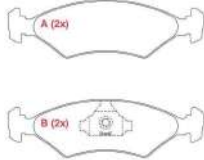

3199

5394
PAST DIANT TECPADS
UNO/ELBA/FIORINO/PREMI
O 1984>1996